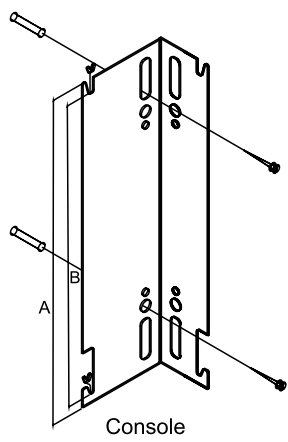

Console Dimensions

Radiator height	'L' CONSOLE SIZES	
	A (mm)	B (mm)
300	110	85
400	210	185
500	310	285
550	360	335
600	410	385
900	710	685

(TYPE 10,21,22,33)

H	X	Y	Z	D
300	100	120	85	1800,2000,..... up to 3000 L/2 1700,1900,..... up to 2900 L/2-1/2(33.3)
400	100	120	185	
500	100	120	285	
550	100	120	285	
600	100	120	385	
900	100	120	685	

400 mm +..... + 1600 mm	4 Brackets
1700 mm +..... + 3000 mm	6 Brackets

(TYPE 11)

H	X	Y	Z	D
300	117	120	85	1800,2000,..... up to 3000 L/2 1700,1900,..... up to 2900 L/2-1/2(33.3)
400	117	120	185	
500	117	120	285	
550	117	120	335	
600	117	120	385	
900	117	120	685	